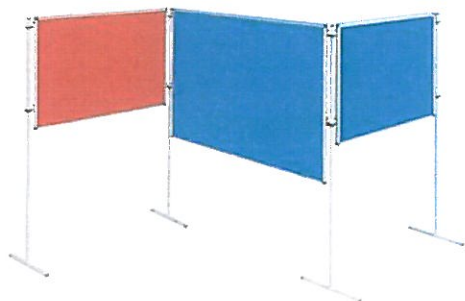

Tetszőleges szögbe állítható paravánok

Moduláris falrendszer elem árak

Típuszám	Típus	Nettó ár	Bruttó ár
SZK-10	Szállítókoszi 10 tábla tárolásához	140 240 Ft	175 300 Ft
SZK-20	Szállítókoszi 20 tábla tárolásához	160 860 Ft	201 075 Ft
RGY	Rögzítőgyűrű	2 440 Ft	3 050 Ft
TRK	Táblarögzítő kampó	2 440 Ft	3 050 Ft