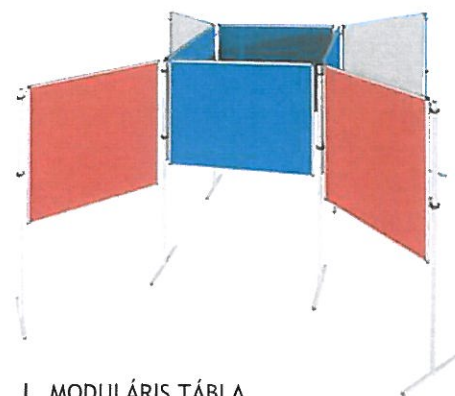

MODULÁRIS TÁBLA 3. SZETT

Alapfelszereltség:
4 db 120x120 cm elem
4 db 150x120 cm elem
Termék kód: MTSZ-3

Nettó ára: 407 640 Ft+ÁFA
Bruttó ára: 509 550 Ft